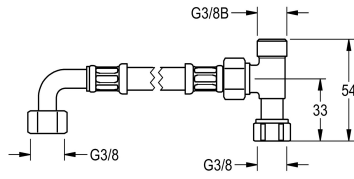

KWC PURETHERM - Asennussarja

Modell-Linie: PURETHERM | ZPURE0003
Hanat | Täydennysosat

KWC-No.

2030021893

Asennussarja

ZPURE0003 Asennussarja PURETHERM-temostaatti DN 10
pesuallashanoihin

Tekniset tiedot

IviCode