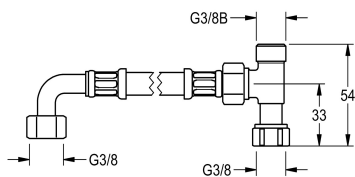

## KWC PURETHERM - Kit de raccordement

Modell-Linie: PURETHERM | ZPURE0003  
Robinetteries | Accessoires robinetteries

### KWC-No.

**2030021893**

Kit installation pour mélangeur thermostatique Puretherm DN10

ZPURE0003 kit installation pour mélangeur thermostatique  
Puretherm DN10,