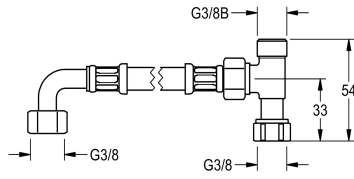

## KWC PURETHERM - Kit de raccordement

Modell-Linie: PURETHERM | ZPURE0003  
Robinetteries | Accessoires robinetteries

### KWC-No.

**2030021893**

Kit installation pour mélangeur thermostatique Puretherm DN10

ZPURE0003 kit installation pour mélangeur thermostatique  
Puretherm DN10,