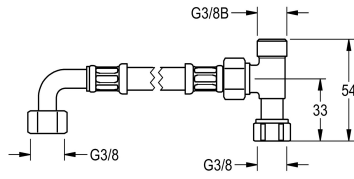

KWC PURETHERM - Set connessione

Modell-Linie: PURETHERM | ZPURE0003
Rubinetterie per bagni | Accessori per rubinetteria

KWC-No.

2030021893

Kit installazione per miscelatore termostatico Puretherm DN10

Kit installazione per miscelatore termostatico Puretherm DN10,
comprendente: flessibile G3/8 e connessione a T con attacco G3/8

alla base e attacco G3/8 maschio per l'uscita ai rubinetti.

Dati tecnici

teamNumber

811336

sanitasTroeschNumber

6511 192