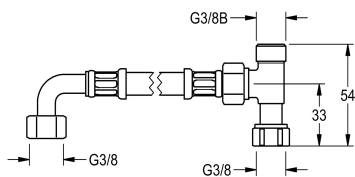

KWC PURETHERM - Set connessione

Modell-Linie: PURETHERM | ZPURE0003
Rubinetterie per bagni | Accessori per rubinetteria

KWC-No.

2030021893

Kit installazione per miscelatore termostatico Puretherm DN10

Kit installazione per miscelatore termostatico Puretherm DN10,
comprendente: flessibile G3/8 e connessione a T con attacco G3/8

alla base e attacco G3/8 maschio per l'uscita ai rubinetti.