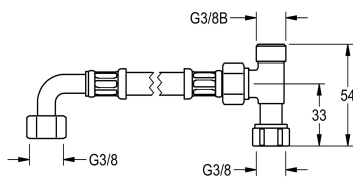

## KWC PURETHERM - Aansluitset

Modell-Linie: PURETHERM | ZPURE0003  
Kranen | Accessoires voor kranen

### KWC-No.

**2030021893**

Aansluitset voor PURETHERM onderbouw-thermostaat

Aansluitset ZPURE000 3, chroom, voor PURE00 31