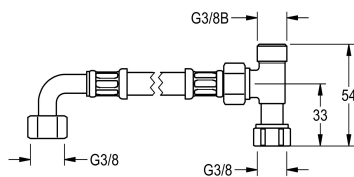

## KWC PURETHERM - Zestaw przyłączeniowy

Modell-Linie: PURETHERM | ZPURE0003

Armatura umywalkowa | Wyposażenie dodatkowe do armatur umywalkowych

### KWC-No.

**2030021893**

Zestaw przyłączeniowy do termostatu podblatowego  
PURETHERM DN 10

Zestaw przyłączeniowy do termostatu podblatowego  
PURETHERM DN 10 składający się z wężyka przyłączeniowego

G3/8 z nakrętką, trójnika z gwintem G3/8 i nakrętką G3/8.