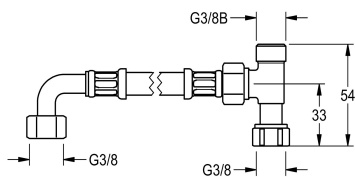

KWC PURETHERM Connection set

Modell-Linie: PURETHERM | ZPURE0003
Kranar | Kompletterande delar kranar

KWC-No.

2030021893

Connection set for PURETHERM thermostatic mixing valve

Installationssats för PURETHERM termostatisk shuntventil DN 10
bestående av: Anslutnings slang med G3/8 kopplingsmuttrar och

T-koppling med skruvförband i botten med G3/8 kopplingsmutter
och utlopp G3/8 hane gänga för kranar och blandare.