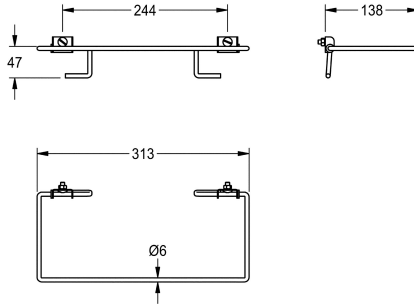

KWC RODAN

Držák pytle

Modell-Linie: RODAN | E-RODX605N

Doplňky | Odpadkové koše

KWC-No.

2030022424

Držák pytle do odpadkových košů RODX605 a RODX605E,
k přišroubování

Držák pytle do odpadkových košů RODX605, RODX605E,
RODX605EE, RODX602, RODX602E, RODX617 a RODX617E, k
příšroubování, chromiklová ocel, povrch hedvábně matný, tloušťka

materiálu 0,8 mm resp. 6 mm, sklopný, včetně šroubů a matek z
ušlechtilé oceli.

Technické údaje

Materiál	ušlechtilá ocel
Kód materiálu	1.4301
Tloušťka materiálu	0,8 mm
Celková hloubka	138 mm
Celková výška	61 mm
Celková šířka	313 mm
Povrch	hedvábně matný
Způsob montáže	šroub upevňovací svorník

ušlechtilá ocel
1.4301
0,8 mm
138 mm
61 mm
313 mm
hedvábně matný
šroub upevňovací svorník