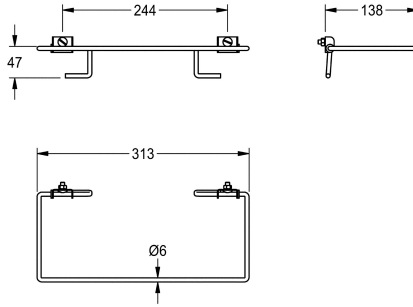

KWC RODAN Pussinpidike

Modell-Linie: RODAN | E-RODX605N
Saniteettivarusteet julkisiin tiloihin | Roskakorit

KWC-No.

2030022424

Ruuveilla kiinnitettävä pussinpidike roskakoreihin RODX605 ja RODX605E

Pussinpidike roskakoreihin RODX605 ja RODX605E, ruuvi kiinnitys. Krominikkeliterästä, satiinpinta, materiaalin vahvuus 6 mm,

käännyvä, mukana ruostumattomasta teräksestä valmistetut ruuvit ja mutterit.

Tekniset tiedot

Materiaali
Rst teräslaji
Materiaalin vahvuus
Kokonaissyvyys
Kokonaiskorkeus
Kokonaisleveys
Pinnan viimeistely
Asennustapa
IviCode

Ruostumaton teräs
1.4301
0.8 mm
138 mm
61 mm
313 mm
Satiinipintainen
Pultti asennus
0