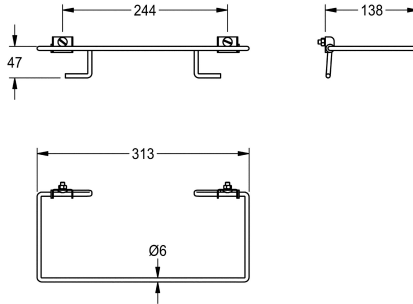

### KWC-No.

**2030022424**

Porte-sac pour poubelle RODX605 et RODX605E à visser

Support de sac pour poubelle RODX605, RODX605E, RODX605EE, RODX602, RODX602E, RODX617, RODX617E, en inox, finition

satinée, épaisseur du matériau de 0,8 mm/6 mm, rabattable. Vis et boulons en inox fournis.

### Données techniques

Matière	Acier inoxydable
Code du matériel	1.4301
Épaisseur de matière	0,8 mm
Profondeur totale	138 mm
Hauteur totale	61 mm
Largeur totale	313 mm
Finition de surface	Finition satinée
Type de montage	Avec vis

Matière	Acier inoxydable
Code du matériel	1.4301
Épaisseur de matière	0,8 mm
Profondeur totale	138 mm
Hauteur totale	61 mm
Largeur totale	313 mm
Finition de surface	Finition satinée
Type de montage	Avec vis