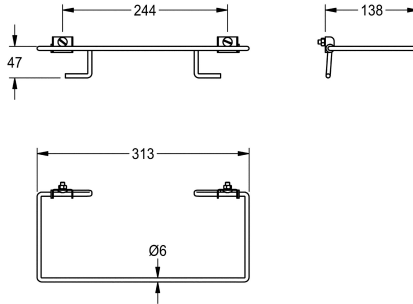

KWC RODAN Porte-sac

Modell-Linie: RODAN | E-RODX605N
Accessoires | Poubelles

KWC-No.

203002424

Porte-sac pour poubelle RODX605 et RODX605E à visser

Support de sac pour poubelle RODX605, RODX605E, RODX605EE, RODX602, RODX602E, RODX617, RODX617E, en inox, finition

satinée, épaisseur du matériau de 0,8 mm/6 mm, rabattable. Vis et boulons en inox fournis.

Données techniques

Matière	Acier inoxydable
Code du matériel	1.4301
Épaisseur de matière	0,8 mm
Profondeur totale	138 mm
Hauteur totale	61 mm
Largeur totale	313 mm
Finition de surface	Finition satinée
Type de montage	Avec vis
teamNumber	0

Acier inoxydable
1.4301
0,8 mm
138 mm
61 mm
313 mm
Finition satinée
Avec vis
0