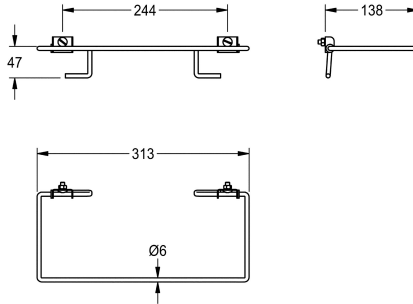

KWC RODAN Zakhouder

Modell-Linie: RODAN | E-RODX605N
Accessoires | Vuilnisbakken

KWC-No.

2030022424

Zakhouder voor vuilnisbak RODX605 en RODX605E,
aanschroefbaar

Zakhouder voor vuilnisbak RODX605, RODX605E, RODX605EE,
RODX602, RODX602E, RODX617 en RODX617E met
schroefbevestiging, van roestvrij staal, oppervlak zijdemat,
materiaaldikte 0,8 mm danwel 6 mm, opklapbaar, inclusief

roestvrijstalen schroeven en moeren.

Afmetingen 313 x 61 x 138 mm (B x H x D)

Technical Data

Materiaal
Materiaalcode
Materiaaldikte
Totale diepte
Totale hoogte
Totale breedte
Oppervlakafwerking
Type montage

Roestvrij staal
1.4301
0.8 mm
138 mm
61 mm
313 mm
Zijdeglans
Montage met draadstangen