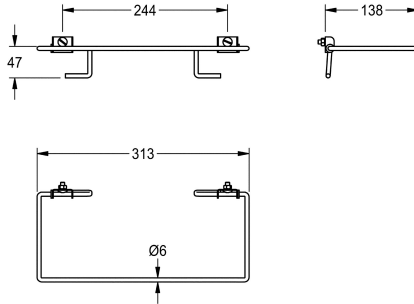

KWC RODAN E-RODX605N Påshållare

Modell-Linie: RODAN | E-RODX605N
Sanitetsutrustning | Avfallsbehållare

KWC-No.

2030022424
Påshållare, rostfritt stål

Påshållare för avfallskärl RODX605, RODX605E, RODX605EE, RODX602, RODX602E, RODX617, RODX617E för skruvning,

rostfritt stål, ytbehandlad, materialtjocklek 0,8 mm / 6 mm, gångjärn, inkluderar rostfria skruvar och muttrar.

Technical Data

Material	Rostfritt stål
Materialkod	1.4301
Material tjocklek	0,8 mm
Övergripande djup	138 mm
Total höjd	61 mm
Total bredd	313 mm
Ytfinish	Satin yta
Typ av montering	Bult montering

Material	Rostfritt stål
Materialkod	1.4301
Material tjocklek	0,8 mm
Övergripande djup	138 mm
Total höjd	61 mm
Total bredd	313 mm
Ytfinish	Satin yta
Typ av montering	Bult montering