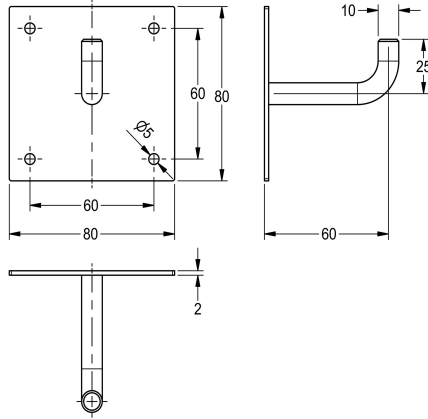

KWC HEAVY-DUTY Kleiderhaken

Modell-Linie: HEAVYDUTY | HDTX691
Accessories | Kleiderhaken

KWC-Nr.

2030022465

Kleiderhaken für Wandmontage, Chromnickelstahl, Oberfläche seidenmatt, Materialstärke 2 mm, Montage von vorne zum

anschließenden Überputzen, inklusive Edelstahlschrauben und Dübel.

Technische Daten

Anzahl der Haken	1
Material	Edelstahl
Materialtyp	1.4301 Chromnickelstahl V2A
Materialstärke	2 mm
Gesamttiefe	65 mm
Gesamthöhe	80 mm
Gesamtbreite	80 mm
Oberflächenbehandlung	seidenmatt
Art der Befestigung	geschraubt
Art der Montage	Wandmontage