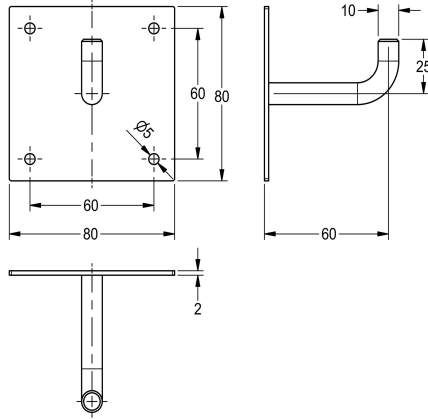

KWC HDTX691

Vaatekoukku

Modell-Linie: HEAVYDUTY | HDTX691

Saniteettivarusteet julkisiin tiloihin | Vaatekoukut

KWC-No.

2030022465

Vaatekoukku seinäkiinnityksellä, ruostumatonta terästä, satiinpinta,

materiaalin vahvuus 2 mm, kiinnitys edestä. Kiinnityslevy peitetään seinäverhouksella kiinnittämisen jälkeen, sis.kiinnitystarvikkeet

Tekniset tiedot

Koukkujen lukumäärä

1

Materiaali

Ruostumaton teräs

Rst teräslaji

1.4301

Materiaalin vahvuus

2 mm

Kokonaissyvyys

65 mm

Kokonaiskorkeus

80 mm

Kokonaisleveys

80 mm

Pinnan viimeistely

Satiinpintainen

Kiinnitystapa

Ruuvi

Asennustapa

Seinäasennus

IviCode

0