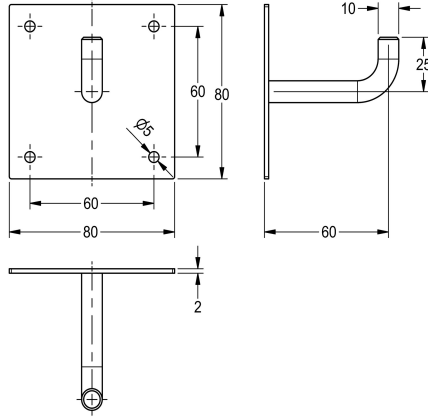

KWC HDTX691 Klädkrok

Modell-Linie: HEAVYDUTY | HDTX691
Sanitetsutrustning | Klädkrok

KWC-No.

2030022465

Klädkrok för väggmontering, rostfritt stål, borstad yta, godstjocklek 2 mm, montering från fronten. För att täcka fästplattan med puts

efter väggmontering, inklusive skruvar i rostfritt stål och pluggar.

Technical Data

Antal krokar

1

Material

Rostfritt stål

Materialkod

1.4301

Material tjocklek

2 mm

Övergripande djup

65 mm

Total höjd

80 mm

Total bredd

80 mm