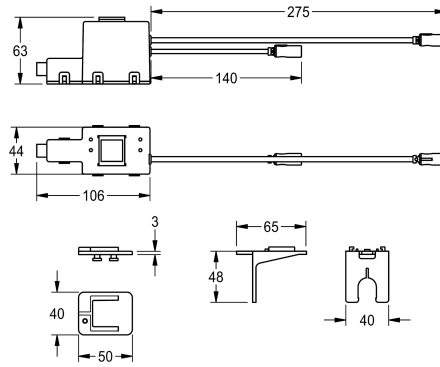

KWC

Cistern motor unit

Modell-Linie: AQUA3000OPEN | ZA3OP0023

Ricambi | Ricambi per flussometri

KWC-No.

2030022899

Actuator unit for AQUA 3000 open WC controller, complete with holder.

Dati tecnici