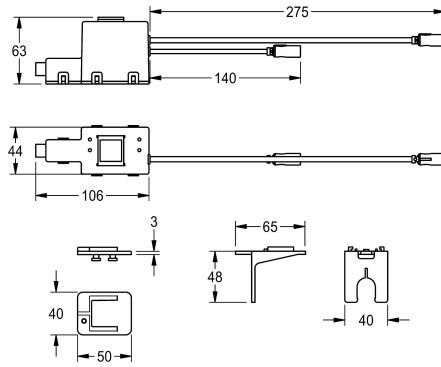

KWC Stellmotoreinheit

Modell-Linie: AQUA3000OPEN | ZA3OP0023
Zubehör und Funktionsteile | Ersatzteile Spülarmaturen

KWC-Nr.

2030022899

Stellmotoreinheit für AQUA 3000 open WC-Steuerung, komplett mit Halterung.