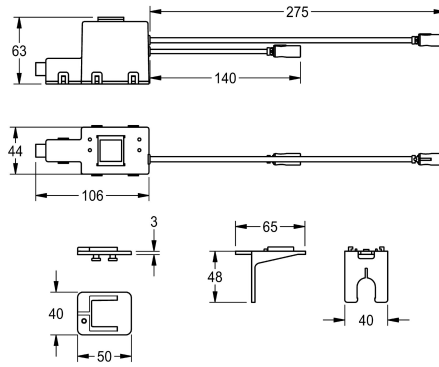

KWC Stellmotoreinheit

Modell-Linie: AQUA3000OPEN | ZA3OP0023
Zubehör und Funktionsteile | Ersatzteile Spülarmaturen

KWC-Nr.

2030022899

Stellmotoreinheit für AQUA 3000 open WC-Steuerung, komplett mit Halterung.

Technische Daten

teamNumber

0