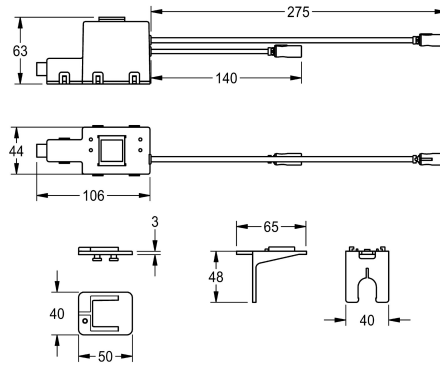

## KWC Stellmotoreinheit

Modell-Linie: AQUA3000OPEN | ZA3OP0023  
Zubehör und Funktionsteile | Ersatzteile Spülarmaturen

KWC-Nr.

**2030022899**

Stellmotoreinheit für AQUA 3000 open WC-Steuerung, komplett mit Halterung.