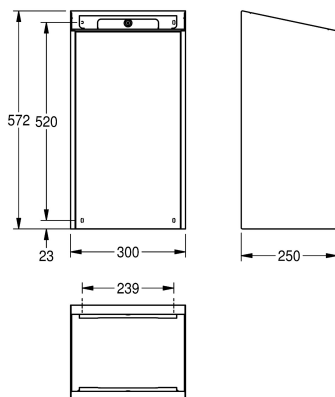

KWC EXOS.

Odpadkový koš k montáži na omítku

Modell-Linie: EXOS | EXOS605X

Doplňky | Odpadkové koše

KWC-No.

2030022928

Plášť a čelní panel s povrchovou úpravou InoxPlus

2030022929

STAINLESSSTEEL

černý

bílá

Odpadkový koš k montáži na omítku, chromiklová ocel, povrch hedvábně matný, čelní panel a plášť s povrchovou úpravou InoxPlus k redukci otisků prstů a lepšími čistícími vlastnostmi (easy to clean), tloušťka materiálu 1,2 mm, objem cca 30 litrů, integrovaný držák pytle,

včetně nástěnné montážní lišty a upevňovacího materiálu.

Rozměry 300 x 572 x 250 mm (š x v x h)

Technické údaje

Držák sáčku

ano

Kapacita

30 Litr

Víko

1.2 mm

Celková hloubka

250 mm

Celková výška

573 mm

Celková šířka

300 mm

Povrchová úprava