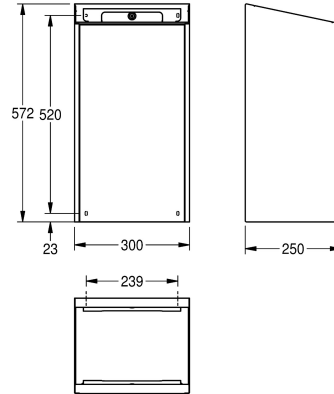

KWC EXOS. Poubelle

Modell-Linie: EXOS | EXOS605X
Accessoires | Poubelles

KWC-No.

2030022928

Face avec finition de surface InoxPlus

2030022929

Boîtier principal recouvert d'InoxPlus, face avant avec verre de sécurité trempé noir

2030025228

Boîtier principal recouvert d'InoxPlus, face avant avec verre de sécurité trempé blanc

Couleur d'accent

Acier inoxydable

Noir

Blanc

Récipient pour déchets à montage mural en inox, finition satinée, face avant et boîtier avec finition de surface InoxPlus pour la réduction des empreintes de doigts et un meilleur nettoyage (« easy to clean »), épaisseur de 1,2 mm, capacité de 30 litres env., porte-

sac intégré. Fixation et pièces de montage fournies.

Dimensions 300 x 572 x 250 mm (L x H x P)

Données techniques

Colier de serrage

Volume de remplissage

Couvercle

Serrure

Matière

Code du matériel

Épaisseur de matière

Profondeur totale

Hauteur totale

Largeur totale

Traitement de surface

Type de fixation

Type de montage

Couleur d'accent

Couleur de base

Oui

30 litre

Non

Serrure

Acier inoxydable

1.4301

1.2 mm

250 mm

573 mm

300 mm

INOXPLUS

Fixation

Montage mural

Acier inoxydable

Acier inoxydable

**INOX
PLUS**

Accessoires en option