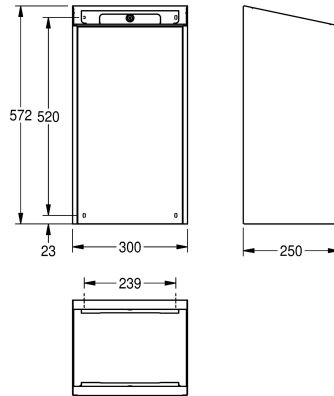

KWC EXOS. Contenitore per rifiuti

Modell-Linie: EXOS | EXOS605X
Accessori | Contenitori rifiuti

KWC-No.

2030022928

Pannello frontale con trattamento superficiale InoxPlus

2030022929

Versione con pannello frontale in vetro ESG nero

2030025228

Versione con pannello frontale in vetro ESG bianco

Colore accento

Acciaio inox

Nero

Bianco

Contenitore rifiuti per installazione a parete, in acciaio inox con superficie satinata, pannello frontale e unità principale con finitura anti impronta InoxPlus e migliori caratteristiche di pulizia (easy to clean), spessore materiale 1,2 mm, capacità circa 30 litri, porta

sacchetti integrato, inclusi staffa di fissaggio e materiali di montaggio.

Dimensioni 300 x 572 x 250 mm (L x A x P)

Dati tecnici

Morsetto per sacco spazzatura

Volume

Coperchio

Serratura

Materiale

Acciaio inox

1.4301

1.2 mm

250 mm

573 mm

300 mm

INOXPLUS

Vite