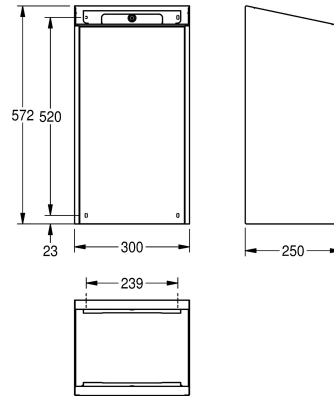

KWC EXOS. Contenitore per rifiuti

Modell-Linie: EXOS | EXOS605X
Accessori | Contenitori rifiuti

KWC-No.

2030022928

Pannello frontale con trattamento superficiale InoxPlus

2030022929

Versione con pannello frontale in vetro ESG nero

2030025228

Versione con pannello frontale in vetro ESG bianco

Colore accento

Acciaio inox

Nero

Bianco

Contenitore rifiuti per installazione a parete, in acciaio inox con superficie satinata, pannello frontale e unità principale con finitura anti impronta InoxPlus e migliori caratteristiche di pulizia (easy to clean), spessore materiale 1,2 mm, capacità circa 30 litri, porta

sacchetti integrato, inclusi staffa di fissaggio e materiali di montaggio.

Dimensioni 300 x 572 x 250 mm (L x A x P)

Dati tecnici

Morsetto per sacco spazzatura

Volume

Coperchio

Serratura

Materiale

1.2 mm

250 mm

573 mm

300 mm

INOXPLUS

Vite

Installazione a parete

Acciaio inox