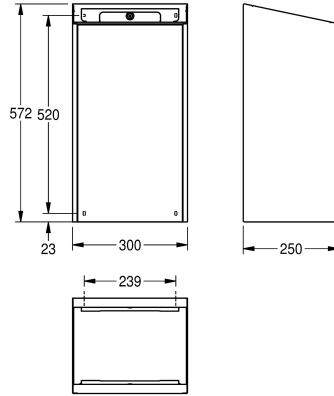

### KWC-No.

**2030022928**

Front met InoxPlus oppervlakteveredeling

**2030022929**

Behuizing met InoxPlus oppervlakteveredeling, front van versterkt zwart veiligheidsglas

**2030025228**

Behuizing met InoxPlus oppervlakteveredeling, front van versterkt wit veiligheidsglas

zakhouder, inclusief montagesteunen en bevestigingsmateriaal.

Afmetingen 300 x 572 x 250 mm (B x H x D)

Ja

30 Liter

Neen

Cylinderslot

Roestvrij staal

1.4301

1.2 mm

250 mm