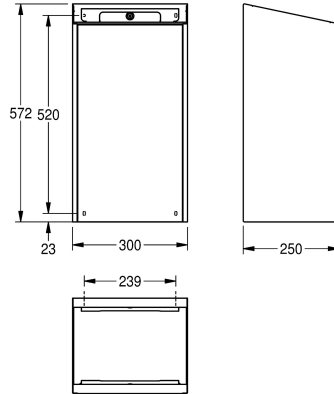

KWC EXOS. Vuilnisbak

Modell-Linie: EXOS | EXOS605X
Accessoires | Vuilnisbakken

KWC-No.

2030022928

Front met InoxPlus oppervlakteveredeling

2030022929

Behuizing met InoxPlus oppervlakteveredeling, front van versterkt zwart veiligheidsglas

2030025228

Behuizing met InoxPlus oppervlakteveredeling, front van versterkt wit veiligheidsglas

Accentkleur

STAINLESSSTEEEL

Zwart

Wit

Vuilnisbak voor opbouwmontage, roestvrij staal, oppervlak zijdemat, met InoxPlus gecoate hoofdbehuizing en front voor minder vingerafdrukken en met 'easy to clean' eigenschappen, materiaaldikte 1,2 mm, inhoud ca. 30 liter, met geïntegreerde

zakhouder, inclusief montagesteunen en bevestigingsmateriaal.

Afmetingen 300 x 572 x 250 mm (B x H x D)

Technical Data

Zakjeshouder

Ja

Volume van de vulling

30 Liter

Deksel

Neen

Slot

Cylinderslot

Materiaal

Roestvrij staal

Materiaalcode

1.4301

Materiaaldikte

1.2 mm

Totale diepte

250 mm

Totale hoogte

573 mm

Totale breedte

300 mm

Oppervlaktebehandeling

INOXPLUS

Type bevestiging

Geschoefd

Type montage

Wandmontage

Accentkleur

STAINLESSSTEEEL

Basiskleur

STAINLESSSTEEEL

**INOX
PLUS**

Optionele toebehoren