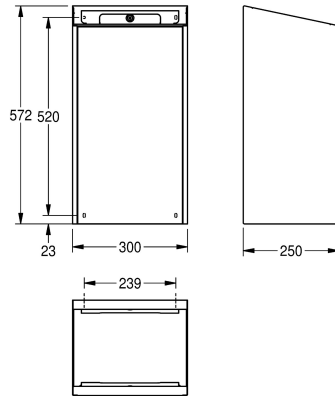

KWC EXOS.

Pojemnik na odpady, montaż natynkowy

Modell-Linie: EXOS | EXOS605X

Akcesoria łazienkowe | Pojemniki na odpady

KWC-No.

2030022928

Front z powłoką InoxPlus

2030022929

Obudowa główna z powłoką InoxPlus, panel przedni pokryty czarnym szkłem hartowanym

2030025228

Obudowa główna z powłoką InoxPlus, panel przedni pokryty białym szkłem hartowanym

Akcent kolorystyczny

Wygląd ze stali nierdzewnej

Czarny

Biały

Pojemnik na odpady do montażu na ścianie, stal szlachetna, powierzchnia jedwabisty mat, panel przedni i obudowa o uszlachetnionym wykończeniu InoxPlus redukującym odciskanie się palców i ułatwiającym utrzymanie w czystości (easy to clean), grubość materiału 1,2 mm, pojemność ok. 30 litrów, zintegrowany

uchwyt na worek, w zestawie listwa montażowa i materiały montażowe.

Wymiary 300 x 572 x 250 mm (szer. x wys. x gł.)

Dane techniczne

Mocowanie worka

Tak

Objętość

30 Litr

Wieżko

Nie

Zamek

Zamek na klucz

Materiał

Stal szlachetna

Kod materiałowy

1.4301

Grubość materiału

1.2 mm

Łączna głębokość

250 mm

Łączna wysokość

573 mm

Łączna szerokość

300 mm

Obróbka powierzchniowa

INOXPLUS

Rodzaj mocowania

Przykręcony

Rodzaj montażu

Montaż naścienny

Akcent kolorystyczny

Wygląd ze stali nierdzewnej

Kolor podstawowy

Wygląd ze stali nierdzewnej

INOX PLUS

Akcesoria opcjonalne