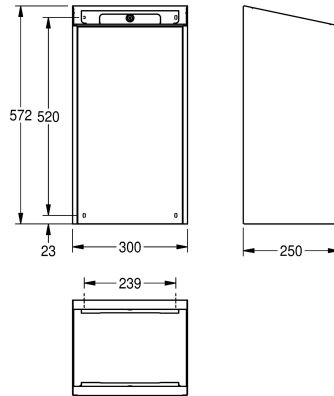

KWC EXOS. Odpadkový koš

Modell-Linie: EXOS | EXOS605B
Doplňky | Odpadkové koše

KWC-No.

2030022928

Plášť a čelní panel s povrchovou úpravou InoxPlus

2030022929

Plášť s povrchovou úpravou InoxPlus, čelní panel z černého tvrzeného bezpečnostního skla

2030025228

Plášť s povrchovou úpravou InoxPlus, čelní panel z bílého tvrzeného bezpečnostního skla

Barevné varianty

STAINLESSSTEEL

černý

bílá

Odpadkový koš k montáži na omítku, chromniklová ocel s hedvábně matným povrchem, čelní panel z černého tvrzeného bezpečnostního skla, plášť s povrchovou úpravou InoxPlus k redukci otisků prstů a lepšími čistícími vlastnostmi (easy to clean), tloušťka materiálu 1,2 mm,

kapacita cca 30 litrů, integrovaný držák pytle, včetně nástěnné montážní lišty a upevňovacího materiálu.

Rozměry 300 x 572 x 250 mm (š x v x h)

Technické údaje

Držák sáčku

ano

Kapacita

30 Litr

Víko

Ne

Uzamykatelný

univerzální

Materiál

ušlechtilá ocel

Kód materiálu

1.4301

Tloušťka materiálu

1.2 mm

Celková hloubka

250 mm

Celková výška

573 mm

Celková šířka

300 mm

Povrchová úprava

INOXPLUS

Způsob uchycení

závit

Způsob montáže

montáž na stěnu

Barevné varianty

černý

Základní barva

STAINLESSSTEEL

Volitelné příslušenství