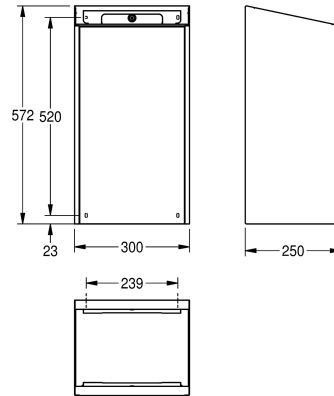

KWC EXOS. Abfallbehälter

Modell-Linie: EXOS | EXOS605B
Accessories | Abfallbehälter

KWC-Nr.

2030022928

Front mit InoxPlus-Oberflächenveredelung

2030022929

Korpus InoxPlus beschichtet, Front schwarzes ESG-Glas

2030025228

Korpus InoxPlus beschichtet, Front weißes ESG-Glas

Akzentfarbe

Edelstahl

schwarz

weiss

Abfallbehälter für Aufputzmontage, Chromnickelstahl, Oberfläche seidenmatt, Front schwarzes ESG-Glas, Gehäuse mit InoxPlus Oberflächenveredelung zur Reduzierung von Fingerabdrücken und besserer Reinigungseigenschaft (easy to clean), Materialstärke 1,2

mm, Fassungsvermögen zirka 30 Liter, integrierte Sackhalterung, inklusive Montageleiste und Befestigungsmaterial.

Abmessungen 300 x 572 x 250 mm (B x H x T)

Technische Daten

Sackhalterung

ja

Füllvolumen

30 Liter

Klappe

nein

Schloss

Zylinderschloss

Material

Edelstahl

Materialtyp

1.4301 Chromnickelstahl V2A

Materialstärke

1.2 mm

Gesamttiefe

250 mm

Gesamthöhe

573 mm

Gesamtbreite

300 mm

Oberflächenveredelung

InoxPlus (antifingerprint)

Art der Befestigung

geschraubt

Art der Montage

Wandmontage

Akzentfarbe

schwarz

Grundfarbe

Edelstahl

Optionales Zubehör