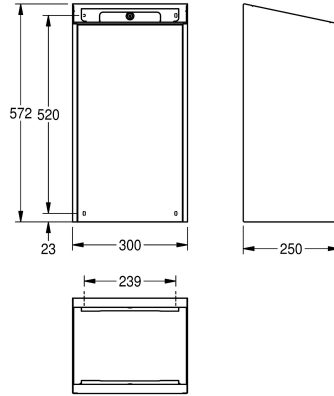

KWC EXOS. Cubo de basura

Modell-Linie: EXOS | EXOS605B
Accesorios | Residuos de envases

KWC-No.

2030022928

Parte frontal con tratamiento de calidad para superficies InoxPlus

2030022929

Carcasa principal con revestimiento InoxPlus, panel frontal con cristal templado de seguridad negro

2030025228

Carcasa principal con revestimiento InoxPlus, panel frontal con cristal templado de seguridad blanco

Color acento

STAINLESSSTEEL

Negro

Blanco

Papelera para montaje en pared, acero inoxidable con acabado satinado, panel frontal con cristal templado de seguridad negro, carcasa principal con revestimiento InoxPlus para la reducción de huellas y una mejor limpieza (easy to clean), espesor de material

1,2 mm, capacidad aprox. 30 litros, soporte para bolsa integrado, incluye escuadra y material de montaje.

Dimensiones 300 x 572 x 250 mm (L x A x P)

Datos técnicos

Soporte de bolsas

Si

Volumen de llenado

30 Litro

Espesor del material

1.2 mm

Profundidad

250 mm

Altura

573 mm

Anchura total

300 mm