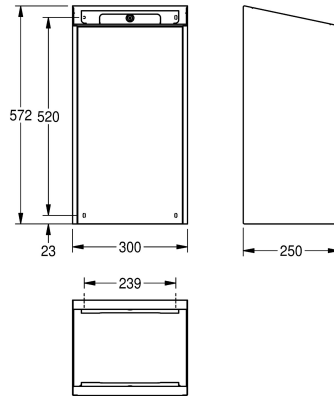

KWC EXOS. Poubelle

Modell-Linie: EXOS | EXOS605B
Accessoires | Poubelles

KWC-No.

2030022928

Face avec finition de surface InoxPlus

2030022929

Boîtier principal recouvert d'InoxPlus, face avant avec verre de sécurité trempé noir

2030025228

Boîtier principal recouvert d'InoxPlus, face avant avec verre de sécurité trempé blanc

Couleur d'accent

Acier inoxydable

Noir

Blanc

Réceptacle à déchets à montage mural, en acier inoxydable, finition satinée, façade en verre trempé noir, boîtier avec finissage de surface d'InoxPlus pour la réduction des empreintes de doigts et de meilleures qualités de nettoyage (easy to clean), épaisseur de 1,2

mm, capacité de 30 litres env., support de sac intégré. Fixation et pièces de montage fournies.

Dimensions 300 x 572 x 250 mm (L x H x P)

Données techniques

Colier de serrage

Oui

Volume de remplissage

30 litre

Couvercle

Non

Serrure

Serrure

Matière

Acier inoxydable

Code du matériel

1.4301

Épaisseur de matière

1.2 mm

Profondeur totale

250 mm

Hauteur totale

573 mm

Largeur totale

300 mm

Traitement de surface

INOXPLUS

Type de fixation

Fixation

Type de montage

Montage mural

Couleur d'accent

Noir

Couleur de base

Acier inoxydable

Accessoires en option