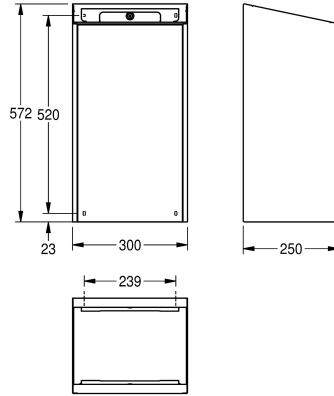

KWC EXOS. Poubelle

Modell-Linie: EXOS | EXOS605B
Accessoires | Poubelles

KWC-No.

2030022928

Face avec finition de surface InoxPlus

2030022929

Boîtier principal recouvert d'InoxPlus, face avant avec verre de sécurité trempé noir

2030025228

Boîtier principal recouvert d'InoxPlus, face avant avec verre de sécurité trempé blanc

Couleur d'accent

Acier inoxydable

Noir

Blanc

Réceptacle à déchets à montage mural, en acier inoxydable, finition satinée, façade en verre trempé noir, boîtier avec finissage de surface d'InoxPlus pour la réduction des empreintes de doigts et de meilleures qualités de nettoyage (easy to clean), épaisseur de 1,2

mm, capacité de 30 litres env., support de sac intégré. Fixation et pièces de montage fournies.

Dimensions 300 x 572 x 250 mm (L x H x P)

Données techniques

Colier de serrage

Oui

Volume de remplissage

30 litre

Épaisseur de matière

1.2 mm

Profondeur totale

250 mm

Hauteur totale

573 mm

Largeur totale

300 mm