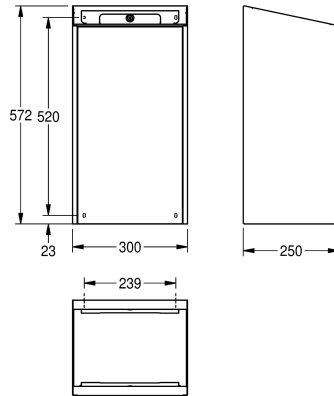

KWC EXOS. Pojemnik na odpady

Modell-Linie: EXOS | EXOS605B
Akcesoria łazienkowe | Pojemniki na odpady

KWC-No.

2030022928
Front z powłoką InoxPlus

2030022929
Obudowa główna z powłoką InoxPlus, panel przedni pokryty czarnym szkłem hartowanym

2030025228
Obudowa główna z powłoką InoxPlus, panel przedni pokryty białym szkłem hartowanym

Akcent kolorystyczny

STAINLESSSTEEL

Czarny

Biały

Pojemnik na odpady do montażu na ścianie, stal szlachetna, powierzchnia jedwabisty mat, panel przedni z czarnego szkła bezpiecznego, obudowa wykończona powłoką InoxPlus zapewniającą redukcję odcisków palców i lepsze właściwości podczas czyszczenia (easy to clean), grubość materiału 1,2 mm,

pojemność ok. 30 litrów, zintegrowany uchwyt na worek, w zestawie listwa montażowa i materiały montażowe.

Wymiary 300 x 572 x 250 mm (szer. x wys. x gł.)

Dane techniczne

Mocowanie worka

Tak

Objętość

30 Litr

Grubość materiału

1.2 mm

Łączna głębokość

250 mm

Łączna wysokość

573 mm

Łączna szerokość

300 mm