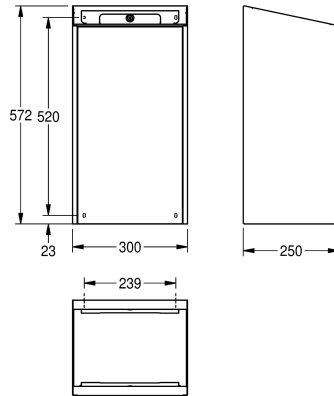

KWC EXOS. Avfallsbehållare

Modell-Linie: EXOS | EXOS605B
Sanitetsutrustning | Avfallsbehållare

KWC-No.

2030022928

Front with InoxPlus surface refinement

2030022929

InoxPlus-coated main housing, black toughened safety glass front panel

2030025228

InoxPlus-coated main housing, white toughened safety glass front panel

Accentfärg

STAINLESSSTEEL

Svart

Vit

Avfallsbehållare för väggmontering, rostfritt stål med satinmattning. Frontpanel i svart, härdat säkerhetsglas, kåpa med InoxPlus ytbehandling för reduktion av fingeravtryck och för enklare rengöring, godstjocklek 1,2 mm, kapacitet cirka 30 liter,

integrerad hållare för påse, inkluderar monteringskonsol och monteringsmaterial.

Mått 300 x 572 x 250 mm (B x H x D)

Technical Data

Pås klämma

Ja

Fyllinds volym

30 Liter

Lock

1.2 mm

Övergripande djup

250 mm

Total höjd

573 mm

Total bredd

300 mm

Ytbehandling