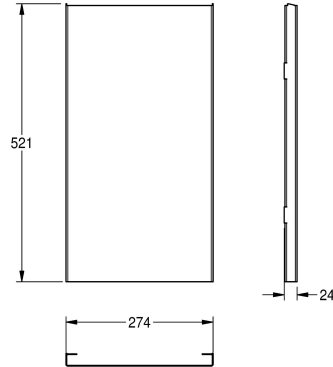

## KWC EXOS.

Edelstahlfront für EXOS. Abfallbehälter zur Aufputz- und Unterputzmontage

Modell-Linie: EXOS | ZEXOS605  
Accessories | Zubehör Accessories

### KWC-Nr.

**2030022930**

Front mit InoxPlus-Oberflächenveredelung

**2030022931**

Front schwarzes ESG-Glas

**2030025234**

Front weißes ESG-Glas

Front, Chromnickelstahl, mit InoxPlus Oberflächenveredelung,  
passend für Abfallbehälter EXOS605, EXOS605E und