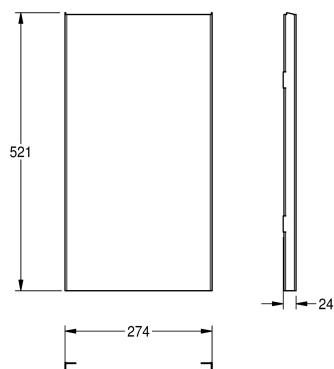

KWC EXOS.

Parte frontal de acero de cromo-níquel

Modell-Linie: EXOS | ZEXOS605
Accesorios | Accesorio

KWC-No.

2030022930

Parte frontal con tratamiento de calidad para superficies InoxPlus

2030022931

Parte frontal de cristal ESG negro

2030025234

Parte frontal de cristal ESG blanco

Panel frontal de acero inoxidable con revestimiento InoxPlus para papelera a pared, empotrado y combinación EXOS605, EXOS605E

y EXOS602E, incluye material de montaje.