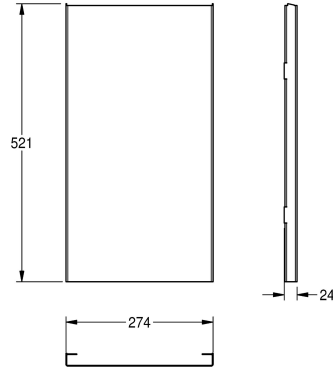

### KWC-No.

**2030022930**

Face avec finition de surface InoxPlus

**2030022931**

Face avant en verre trempé noir

**2030025234**

Face avant avec verre trempé blanc

Façade en inox, avec finition de surface InoxPlus, compatible avec les poubelles EXOS605, EXOS605E et EXOS602E. Matériel de