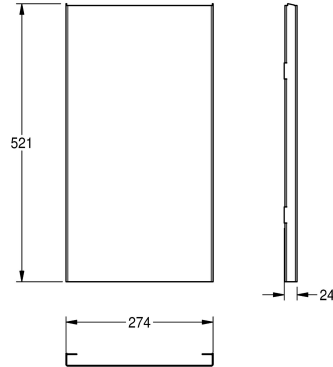

KWC EXOS. Pannello frontale in acciaio inox

Modell-Linie: EXOS | ZEXOS605
Accessori | Accessori

KWC-No.

2030022930

Pannello frontale con trattamento superficiale InoxPlus

2030022931

Pannello frontale in vetro ESG nero

2030025234

Pannello frontale in vetro ESG bianco

Pannello frontale in acciaio inox, con finitura InoxPlus adatto per contenitore rifiuti a parete, ad incasso e combinazione EXOS605,

EXOS605E i EXOS602E, incluso materiale di fissaggio.