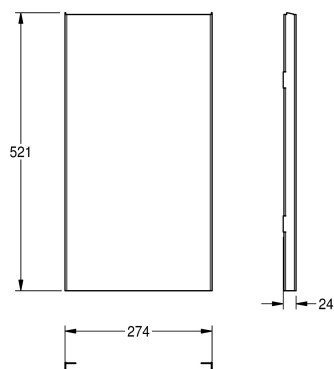

KWC EXOS. Pannello frontale in acciaio inox

Modell-Linie: EXOS | ZEXOS605
Accessori | Accessori

KWC-No.

2030022930

Pannello frontale con trattamento superficiale InoxPlus

2030022931

Pannello frontale in vetro ESG nero

2030025234

Pannello frontale in vetro ESG bianco

Pannello frontale in acciaio inox, con finitura InoxPlus adatto per contenitore rifiuti a parete, ad incasso e combinazione EXOS605,

EXOS605E i EXOS602E, incluso materiale di fissaggio.