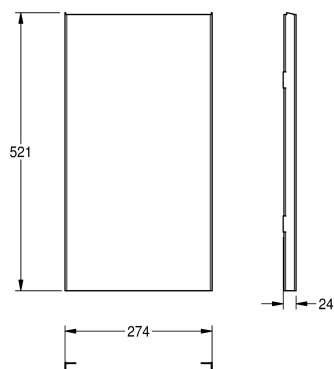

KWC EXOS. Front vuilnisbak

Modell-Linie: EXOS | ZEXOS605
Accessoires | Toebehoren Accessoires

KWC-No.

2030022930

Front met InoxPlus oppervlakteveredeling

2030022931

Front zwart veiligheidsglas

2030025234