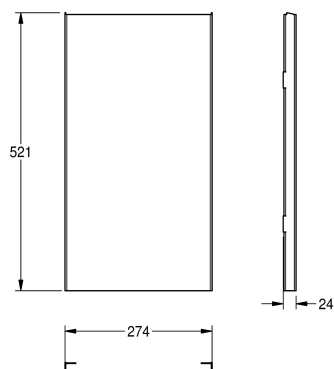

KWC EXOS.

Front ze stali chromowo-niklowej

Modell-Linie: EXOS | ZEXOS605

Aksesoria łazienkowe | Wyposażenie dodatkowe do akcesoriów

KWC-No.

2030022930

Front z powłoką InoxPlus

2030022931

Front z czarnego szkła ESG

2030025234

Front z białego szkła ESG

Panel przedni, stal szlachetna, powierzchnia o uszlachetnionym wykończeniu INOXPlus, pasuje do natynkowych i podtynkowych

pojemników na odpady EXOS605 / EXOS605E / EXOS602E, w komplecie zestaw montażowy.