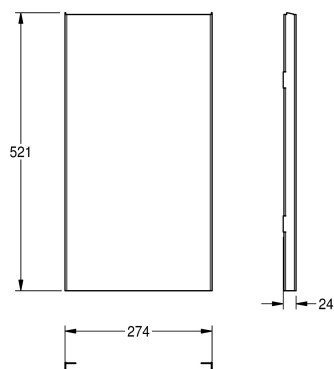

KWC EXOS. Utbytbar frontpanel

Modell-Linie: EXOS | ZEXOS605
Sanitetsutrustning | Kompletterande delar tillbehör

KWC-No.

2030022930

Front with InoxPlus surface refinement

2030022931

Front with black safety glass panel

2030025234

Front with white safety glass panel

Utbytbar frontpanel av rostfritt stål för EXOS605- / EXOS605E- / EXOS602E- avfallsbehållare, väggmonterad/infälld och

kombination, med monteringsmaterial. Panel behandlad med InoxPlus.