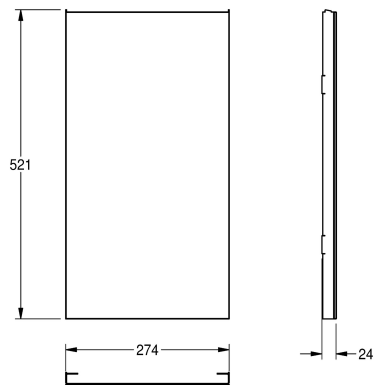

KWC EXOS.

Vyměnitelné čelní panely pro odpadkový koš

Modell-Linie: EXOS | ZEXOS605B

Doplňky | Příslušenství | Doplnky

KWC-No.

2030022930

Čelní panel s povrchovou úpravou InoxPlus

2030022931

Čelní panel z černého tvrzeného bezpečnostního skla

2030025234

Čelní panel z bílého tvrzeného bezpečnostního skla

Čelní panel, chromiklová ocel, s černým tvrzeným bezpečnostním sklem, pro odpadkové koše EXOS a kombinované jednotky EXOS,