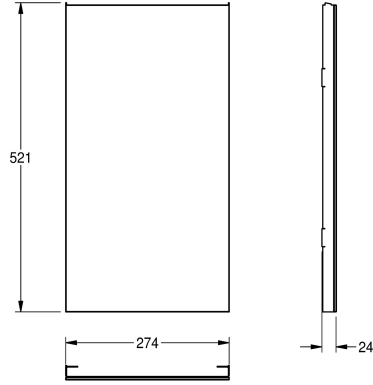

## KWC EXOS. Front mit schwarzem ESG-Glas

Modell-Linie: EXOS | ZEXOS605B  
Accessories | Zubehör Accessories

### KWC-Nr.

**2030022930**

Front mit InoxPlus-Oberflächenveredelung

**2030022931**

Front schwarzes ESG-Glas

**2030025234**

Front weißes ESG-Glas

Front, Chromnickelstahl, mit schwarzem ESG-Glas, für EXOS  
Abfallbehälter und EXOS Kombinationseinheit, inklusive