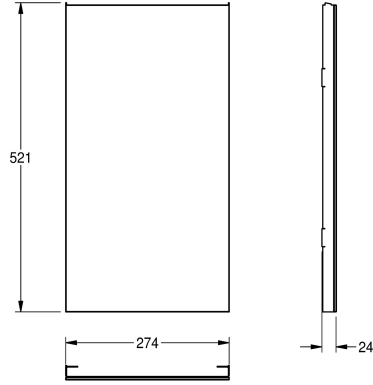

KWC EXOS. Front mit schwarzem ESG-Glas

Modell-Linie: EXOS | ZEXOS605B
Accessories | Zubehör Accessories

KWC-Nr.

2030022930

Front mit InoxPlus-Oberflächenveredelung

2030022931

Front schwarzes ESG-Glas

2030025234

Front weißes ESG-Glas

Front, Chromnickelstahl, mit schwarzem ESG-Glas, für EXOS
Abfallbehälter und EXOS Kombinationseinheit, inklusive

Befestigungsmaterial.

Technische Daten

teamNumber

572482

sanitasTroeschNumber