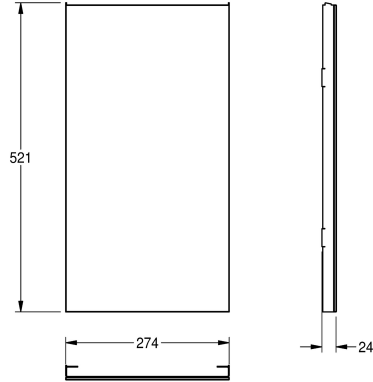

KWC EXOS. Front mit schwarzem ESG-Glas

Modell-Linie: EXOS | ZEXOS605B
Accessories | Zubehör Accessories

KWC-Nr.

2030022930

Front mit InoxPlus-Oberflächenveredelung

2030022931

Front schwarzes ESG-Glas

2030025234

Front weißes ESG-Glas

Front, Chromnickelstahl, mit schwarzem ESG-Glas, für EXOS
Abfallbehälter und EXOS Kombinationseinheit, inklusive

Befestigungsmaterial.