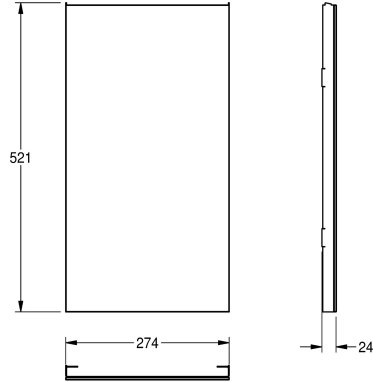

## KWC EXOS.

Face avant avec verre trempé noir

Modell-Linie: EXOS | ZEXOS605B

Accessoires | Accessoires complémentaires

### KWC-No.

**2030022930**

Face avec finition de surface InoxPlus

**2030022931**

Face avant en verre trempé noir

**2030025234**

Face avant avec verre trempé blanc

Face avant, acier au nickel-chrome, avec verre trempé noir, pour réceptacle à déchets EXOS et unité combinée EXOS, matériel de