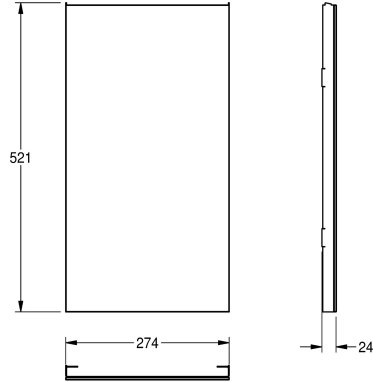

KWC EXOS.

Face avant avec verre trempé noir

Modell-Linie: EXOS | ZEXOS605B

Accessoires | Accessoires complémentaires

KWC-No.

2030022930

Face avec finition de surface InoxPlus

2030022931

Face avant en verre trempé noir

2030025234

Face avant avec verre trempé blanc

Face avant, acier au nickel-chrome, avec verre trempé noir, pour réceptacle à déchets EXOS et unité combinée EXOS, matériel de