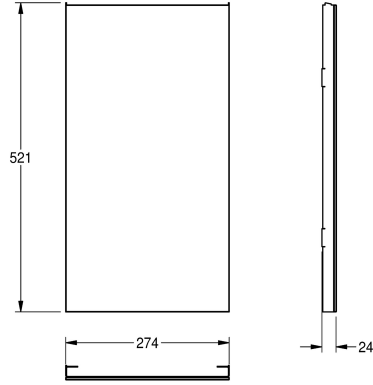

## KWC EXOS.

Pannello frontale con vetro ESG nero

Modell-Linie: EXOS | ZEXOS605B

Accessori | Accessori

### KWC-No.

**2030022930**

Pannello frontale con trattamento superficiale InoxPlus

**2030022931**

Pannello frontale in vetro ESG nero

**2030025234**

Pannello frontale in vetro ESG bianco

Pannello frontale, acciaio al cromo-nichel, con vetro di sicurezza temprato nero, per contenitore per rifiuti EXOS e combinazione EXOS,